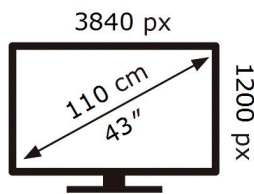

ENERG 

SAMSUNG

C43J890DKU

59 kWh/1000h

2019/2013